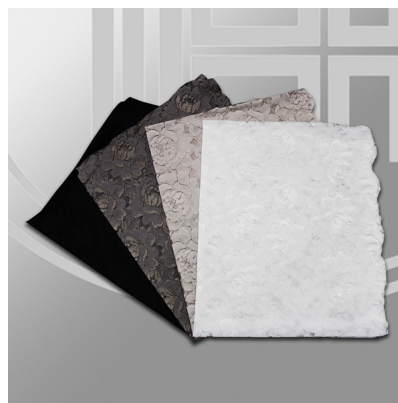

SOMMARIO

SCARPE, TUNICHE E VELI TESTA	2
---	----------

TESTA

SCARPE FIMPELLE DONNA

- Colori: NERO
- Numeri: 36 - 37 - 38 - 39 - 40 - 41
- Confezioni: 1 PAIO

Categorie: [SCARPE, TUNICHE E VELI TESTA](#), [VELI](#), [SCARPE E TUNICHE](#)

SCARPE FIMPELLE UOMO

- Colori: NERO
- Numeri: 38 - 39 - 40 - 41 - 42 - 43 - 44 - 45
- Confezione: 1 PAIO

Categorie: [SCARPE, TUNICHE E VELI TESTA](#), [VELI](#), [SCARPE E TUNICHE](#)

SCARPE LUSSO DONNA

- Colori: NERO
- Numeri: 36 - 37 - 38 - 39 - 40 - 41 - 42
- Confezione: 1 PAIO

Categorie: [SCARPE, TUNICHE E VELI TESTA](#), [VELI](#), [SCARPE E TUNICHE](#)

SCARPE LUSSO UOMO

- Colori: NERO
- Numeri: 40 - 41 - 42 - 43 - 44 - 45
- Confezione: 1 PAIO

Categorie: [SCARPE, TUNICHE E VELI TESTA](#), [VELI](#), [SCARPE E TUNICHE](#)

TUNICA PIZZO

- Colori: GRIGIO CHIARO, GRIGIO SCURO, BLU E NERO
- Misure: TAGLIA UNICA
- Confezione: 1 PEZZO

Categorie: [SCARPE, TUNICHE E VELI TESTA](#), [VELI](#), [SCARPE E TUNICHE](#)

VELO TESTA

- Colori: BIANCO, GRIGIO CHIARO, GRIGIO SCURO E NERO
- Misure: cm. 60 x 150
- Confezione: 1 PEZZO