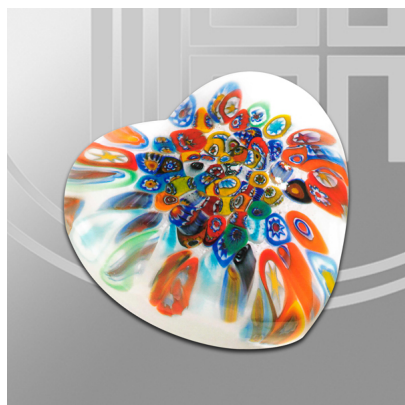

## SOMMARIO

<b>VETRO</b> .....	<b>2</b>
--------------------	----------

**CUORE BIANCO 21**

- Materiale: VETRO MURANO
- Capacità: l. 4,5
- Misure max ingombro: cm. 24 x 24 x 14h

**Categorie:** [URNE CINERARIE](#), [VETRO](#)