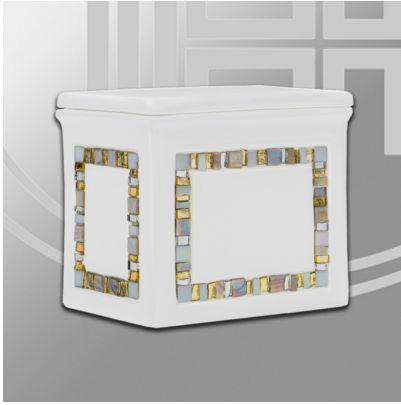

SOMMARIO

CERAMICA	2
-----------------------	----------

TEODORA BIANCA

- Materiale: CERAMICA
- Capacità: l. 5,5
- Misure max ingombro: cm. 16 x 23,5 x 20h

Categorie: [CERAMICA](#), [URNE CINERARIE](#)

TEODORA BLU

- Materiale: CERAMICA
- Capacità: l. 5,5
- Misure max ingombro: cm. 16 x 23,5 x 20h

Categorie: [CERAMICA](#), [URNE CINERARIE](#)

TEODORA BORDEAUX

- Materiale: CERAMICA
- Capacità: l. 5,5
- Misure max ingombro: cm. 16 x 23,5 x 20h

Categorie: [CERAMICA](#), [URNE CINERARIE](#)

TEODORA NERA

- Materiale: CERAMICA
- Capacità: l. 5,5
- Misure max ingombro: cm. 16 x 23,5 x 20h

Categorie: [CERAMICA](#), [URNE CINERARIE](#)

TEODORA TORTORA

- Materiale: CERAMICA
- Capacità: l. 5,5
- Misure max ingombro: cm. 16 x 23,5 x 20h

Categorie: [CERAMICA](#), [URNE CINERARIE](#)