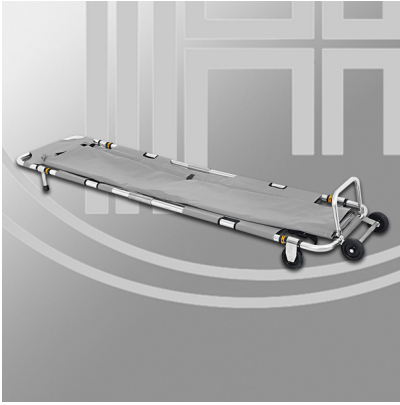

dal 1972

SOMMARIO

BARELLE, CASSONE RECUPERO E TAVOLI	2
---	----------

BARELLA Z2200

- Materiale: ALLUMINIO E SNODI IN ACCIAIO
- Misure aperta: cm. 50 x 200,8
- Misure chiusa: cm. 50 x 107
- Peso: kg. 13

Categorie: [BARELLE, CASSONE RECUPERO E TAVOLI, CARRELLI E ATTREZZATURE](#)

CASSONE RECUPERO EXTRATANK

- Materiale: ABS
- Misure: cm. 65 x 218 x 48h
- Portata: kg. 200
- Peso: kg. 25

Categorie: [BARELLE, CASSONE RECUPERO E TAVOLI, CARRELLI E ATTREZZATURE](#)

TAVOLO DA VESTIZIONE FRACK

- Materiale: ALLUMINIO
- Misure: cm. 62,5 x 186 x 88h
- Portata: kg. 150
- Peso: kg. 25

Categorie: [BARELLE, CASSONE RECUPERO E TAVOLI, CARRELLI E ATTREZZATURE](#)

TAVOLO SOSTA SALMA 1780-T

- Materiale: ACCIAIO INOX AISI 304
- Misure: cm. 70 x 193 x 70h
- Portata: kg. 120
- Peso: kg. 45

Categorie: [BARELLE, CASSONE RECUPERO E TAVOLI, CARRELLI E ATTREZZATURE](#)

TAVOLO SOSTA SALMA 1783

- Materiale: ACCIAIO INOX AISI 304
- Misure: cm. 70 x 193 x 80h

Categorie: [BARELLE, CASSONE RECUPERO E TAVOLI, CARRELLI E ATTREZZATURE](#)